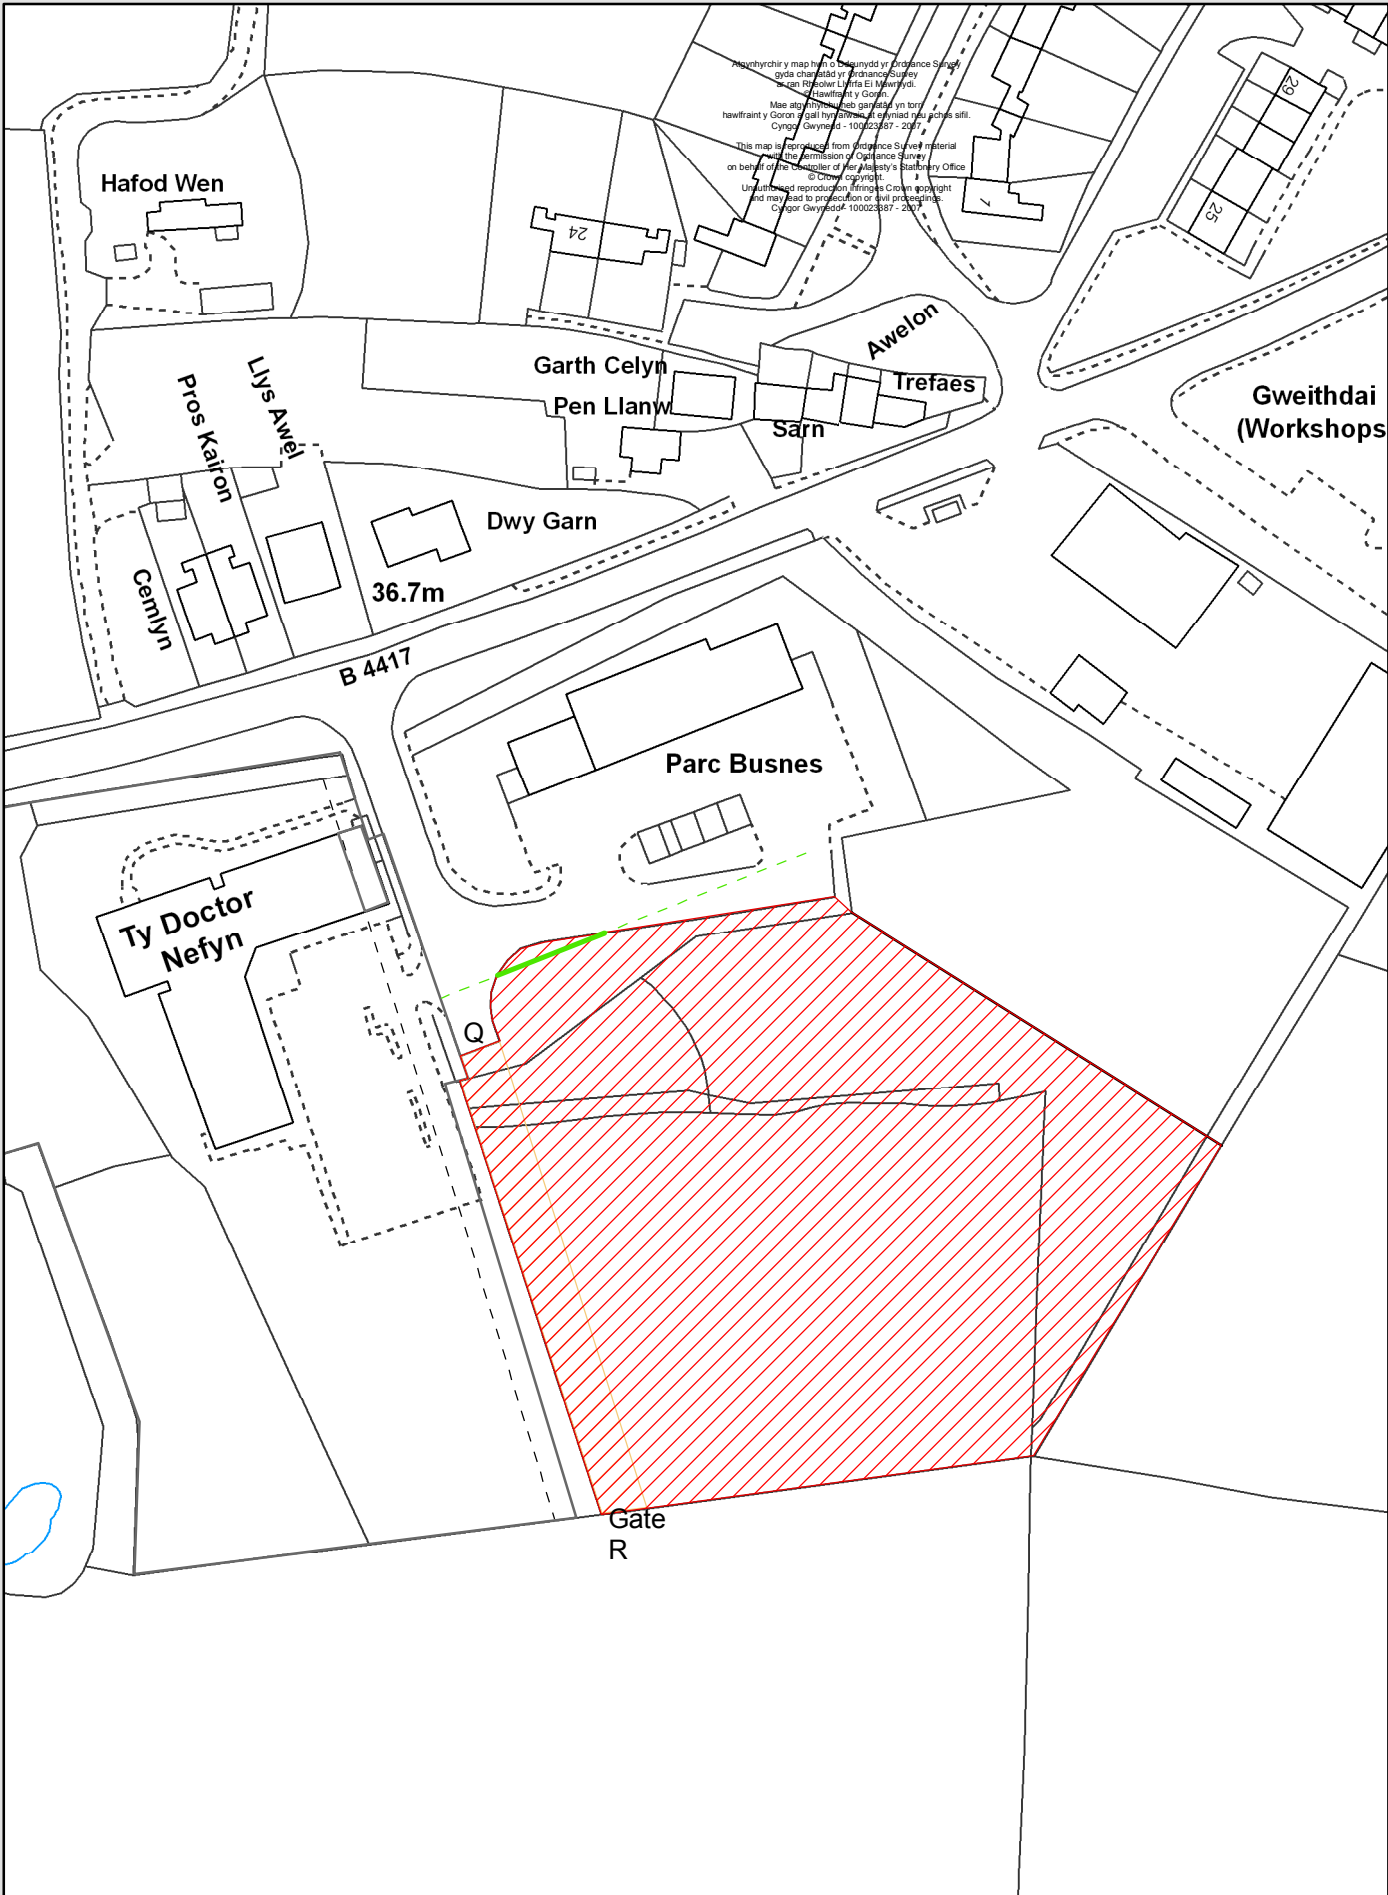

NEFYN

1:1,250